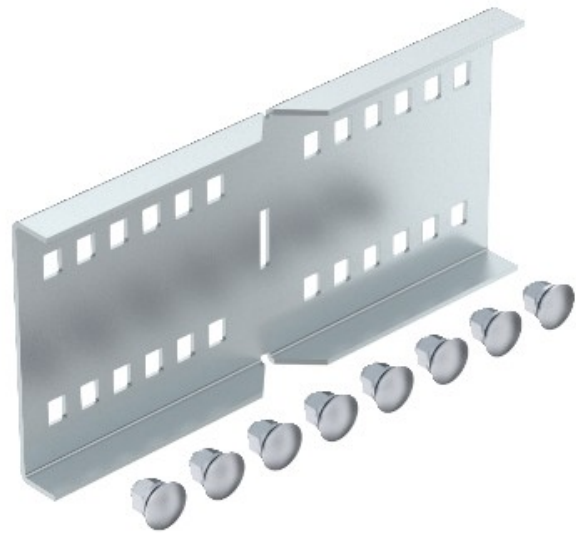

Electric Automation
Automation specialists

Référence: WRWVK 110 VA4301
Code: 6091393

Union angulaire pour une large système
de portée 110, 110x250, 1.4301 acier
inoxydable, VA, 1.4301

Achat de Electric Automation Network

Connecteur à Angle large durée de chemins de câbles et échelles avec une hauteur
de 110 mm.