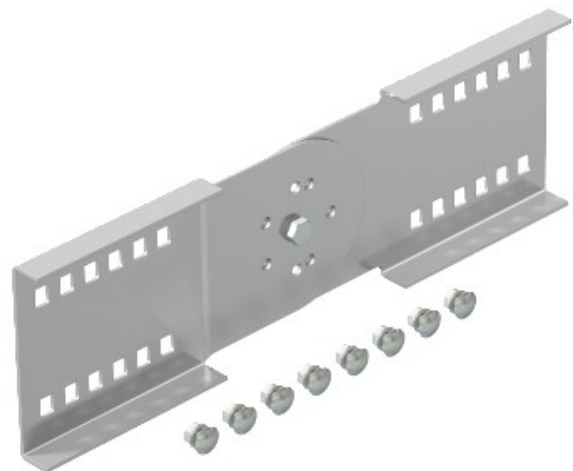

Electric Automation
Automation specialists

Référence: WRGV 110 VA4301
Code: 6091338

Connecteur articulé pour l'ensemble du système de portée 110, 110x380, 1.4301 acier inoxydable, VA, 1.4301

Achat de Electric Automation Network

Réglable connecteur pour grande durée de chemins de câbles et échelles avec une hauteur de 110 mm.