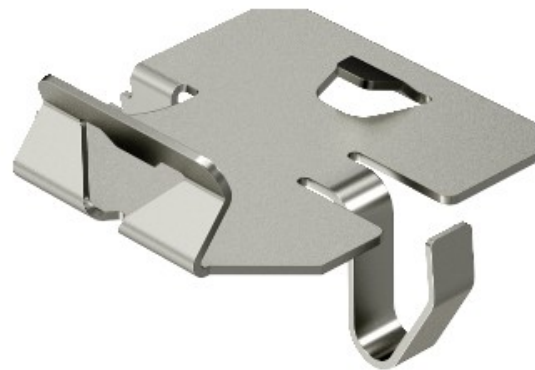

**Electric Automation**  
Automation specialists

Référence: KS KR VA4310  
Code: 6062280

Suj bride. w / plaque de plateau, pour les cloisons de fixation en acier inoxydable 1.4310, VA, 1.4310

Achat de Electric Automation Network

Serrage de la pièce pour les sans vis de fixation de bandes riveraines dans le câble, plateau types RKSM, MKS et des SKS.