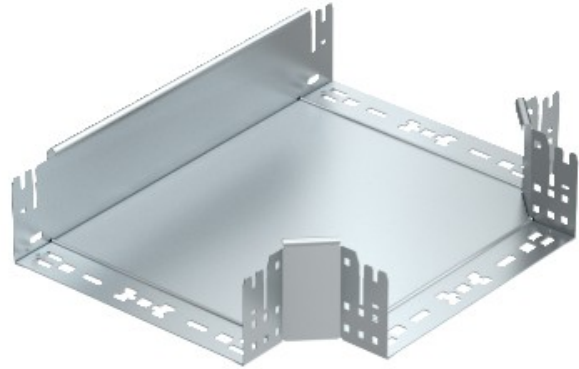

Electric Automation
Automation specialists

Référence: RTM 115 FT
Code: 6042032

pièce T-branche avec connexion rapide,
110x150, galvanisé à chaud, DIN EN ISO
1461 acier St

Achat de Electric Automation Network

T direction de la pièce avec raccord rapide du système. Pour tous les câbles de plateau types de 110 mm hauteur de côté.