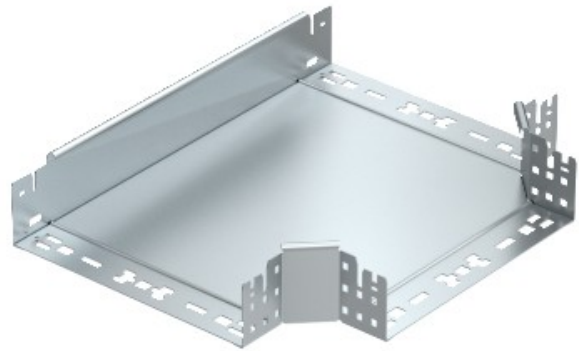

Electric Automation
Automation specialists

Référence: RTM 810 FT
Code: 6041680

pièce T-branche avec connexion rapide,
85x100, galvanisé à chaud, DIN EN ISO
1461 acier St

Achat de Electric Automation Network

T direction de la pièce avec raccord rapide du système. Pour tous les câbles de plateau types de 85 mm hauteur de côté.