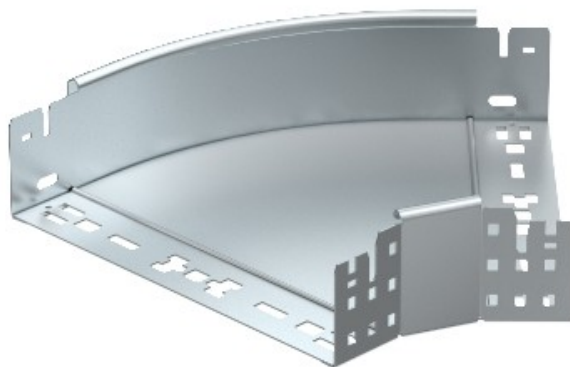

Référence: RBM 45 850 FS

Code: 6041418

45 ° courbe, avec une connexion rapide,
85x500, bande galvanisée, DIN EN
10147, Acier, St

Achat de Electric Automation Network

45° coude avec raccord rapide du système. Pour tous les câbles de plateau types de 85 mm hauteur de côté.