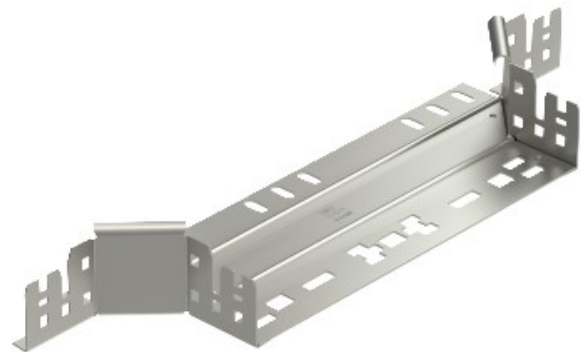

**Electric Automation**  
Automation specialists

Référence: RAAM 620 VA4571  
Code: 6041294

Pièces d'assemblage / dérivation avec  
connecteur rapide, 60x200, acier  
inoxydable, grade 316 Ti, VA, 1.4571

[Achat de Electric Automation Network](#)

Ajoutez-sur tee avec raccord rapide du système. Pour tous les câbles de plateau  
types de 60 mm de hauteur.