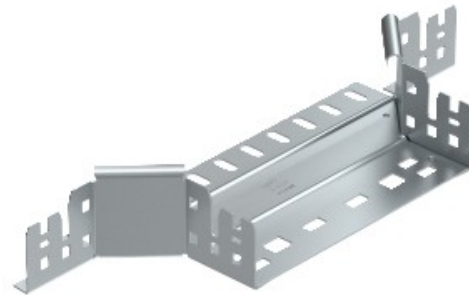

**Electric Automation**  
Automation specialists

Référence: RAAM 650 FT  
Code: 6041261

dérivations simples, avec connexion  
rapide, 60x500, galvanisé à chaud, DIN  
EN ISO 1461 acier St

Achat de Electric Automation Network

Montage/direction de la pièce avec raccord rapide du système. Pour tous les câbles  
de plateau types de 60 mm de hauteur.