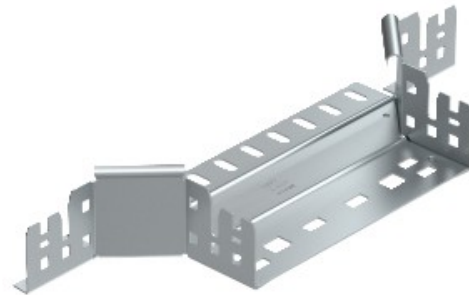

Electric Automation
Automation specialists

Référence: RAAM 640 FT
Code: 6041259

dérivations simples, avec connexion
rapide, 60x400, galvanisé à chaud, DIN
EN ISO 1461 acier St

Achat de Electric Automation Network

Montage/direction de la pièce avec raccord rapide du système. Pour tous les câbles
de plateau types de 60 mm de hauteur.