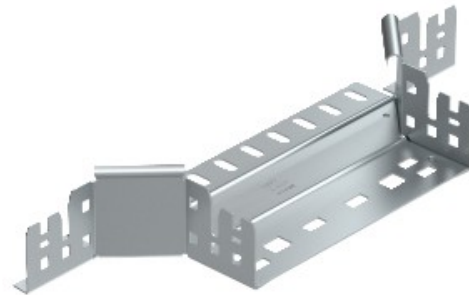

Electric Automation
Automation specialists

Référence: RAAM 640 FS
Code: 6041238

dérivations simples, avec connexion
rapide, 60x400, bande galvanisée, DIN
EN 10147, Acier, St

Achat de Electric Automation Network

Montage/direction de la pièce avec raccord rapide du système. Pour tous les câbles
de plateau types de 60 mm de hauteur.