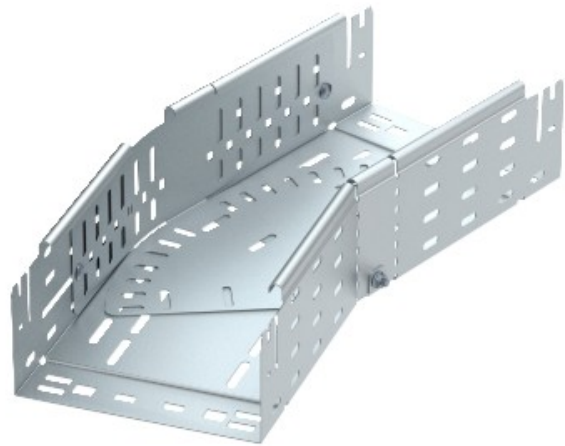

**Electric Automation**  
Automation specialists

Référence: RBMV 160 FT  
Code: 6040712

courbure variable connecteur rapide,  
110x600, galvanisé à chaud, DIN EN ISO  
1461 acier St

Achat de Electric Automation Network

La magie bend 0°-90°, variable, avec raccord rapide du système. Pour tous les câbles de plateau types de 110 mm hauteur de côté.