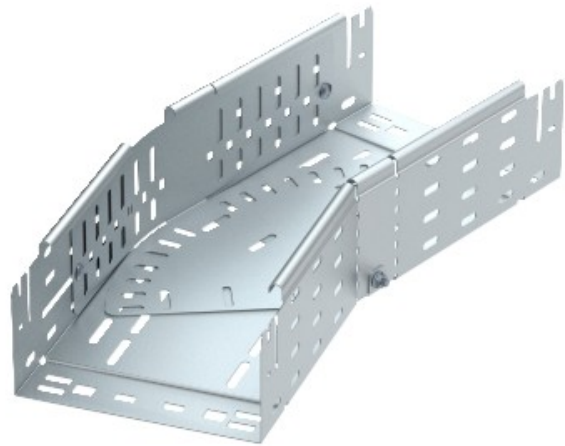

**Electric Automation**  
Automation specialists

Référence: RBMV 130 FT  
Code: 6040706

courbure variable connecteur rapide,  
110x300, galvanisé à chaud, DIN EN ISO  
1461 acier St

Achat de Electric Automation Network

La magie bend 0°-90°, variable, avec raccord rapide du système. Pour tous les câbles de plateau types de 110 mm hauteur de côté.