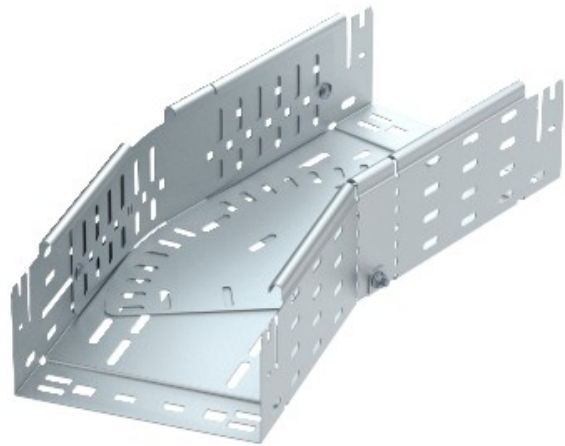

Electric Automation
Automation specialists

Référence: RBMV 110 FT
Code: 6040700

courbure variable connecteur rapide,
110x100, galvanisé à chaud, DIN EN ISO
1461 acier St

Achat de Electric Automation Network

La magie bend 0°-90°, variable, avec raccord rapide du système. Pour tous les câbles de plateau types de 110 mm hauteur de côté.