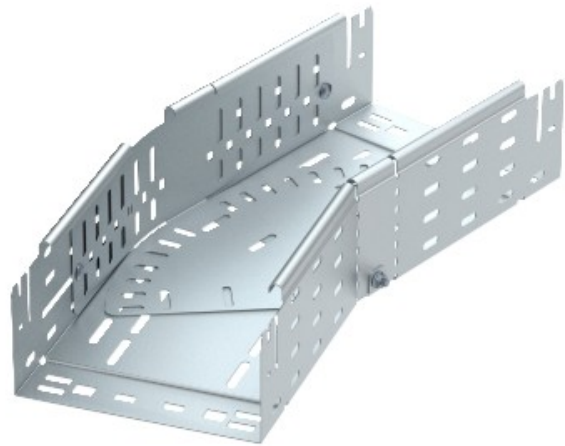

**Electric Automation**  
Automation specialists

Référence: RBMV 140 FS  
Code: 6040688

courbure variable connecteur rapide,  
110x400, galvanisé par bande selon DIN  
EN 10147, Acier, St

Achat de Electric Automation Network

La magie bend 0°-90°, variable, avec raccord rapide du système. Pour tous les câbles de plateau types de 110 mm hauteur de côté.