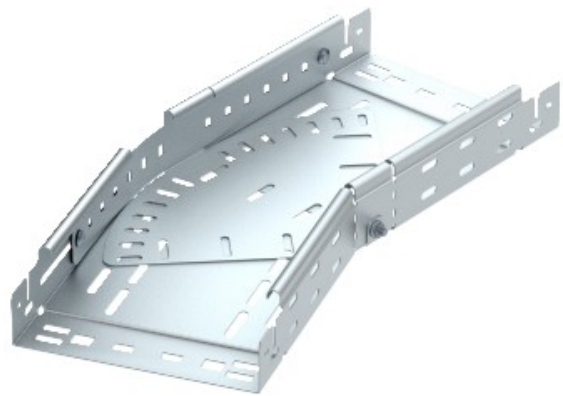

**Electric Automation**  
Automation specialists

Référence: RBMV 650 FT  
Code: 6040510

courbure variable connecteur rapide,  
60x500, galvanisé à chaud DIN EN ISO  
1461 acier St

Achat de Electric Automation Network

La magie bend 0°-90°, variable, avec raccord rapide du système. Pour tous les câbles de plateau types de 60 mm de hauteur.