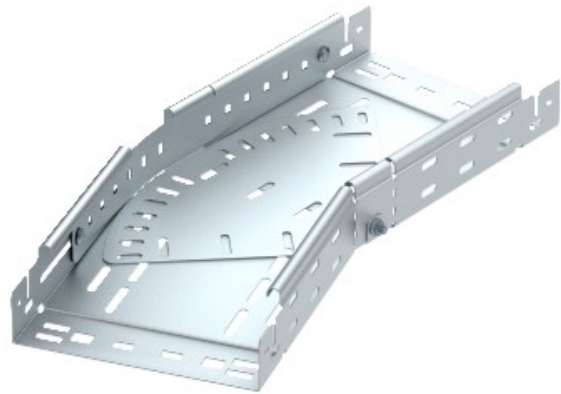

Electric Automation
Automation specialists

Référence: RBMV 610 FT
Code: 6040500

courbure variable connecteur rapide,
60x100, galvanisé à chaud DIN EN ISO
1461 acier St

Achat de Electric Automation Network

La magie bend 0°-90°, variable, avec raccord rapide du système. Pour tous les câbles de plateau types de 60 mm de hauteur.