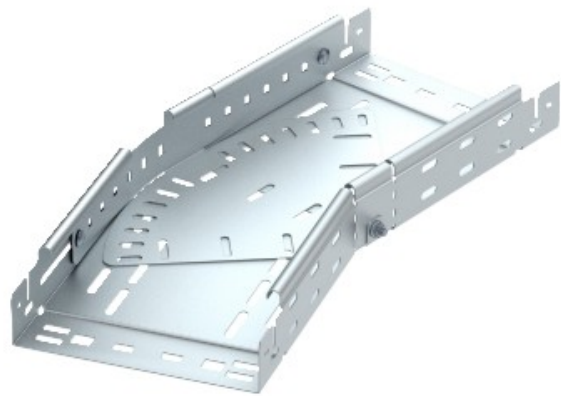

Electric Automation
Automation specialists

Référence: RBMV 640 FS
Code: 6040488

courbure variable connecteur rapide,
60x400, Strip-zingué selon DIN EN
10147, Acier, St

Achat de Electric Automation Network

La magie bend 0°-90°, variable, avec raccord rapide du système. Pour tous les câbles de plateau types de 60 mm de hauteur.