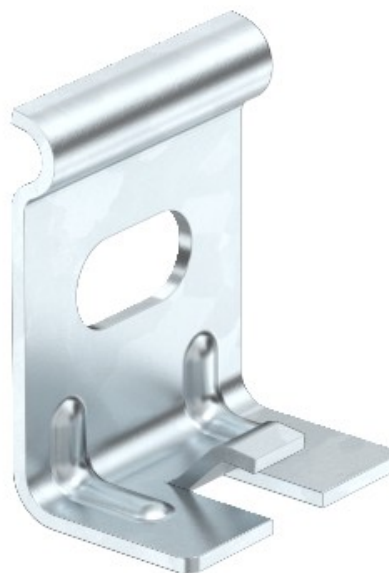

Electric Automation
Automation specialists

Référence: WH GRM35 FT
Code: 6016443

GRM paroi de support 35 50, 35x50,
galvanisé à chaud, DIN EN ISO 1461,
acier, St

Achat de Electric Automation Network

Montage mural pour mur de fixation de câbles en treillis de plateaux, de type GRM 35x50