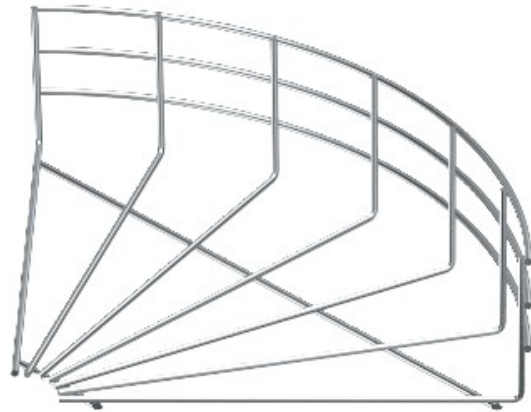

Référence: GRB 90 115 G

Code: 6002372

Courbe 90 ° grille de plateau, 105x150,  
électrozingué, DIN 50961 Acier St

[Achat de Electric Automation Network](#)

Coude à 90°, à l'horizontale, pour tous les câbles en treillis plateaux de 105 mm hauteur de côté.