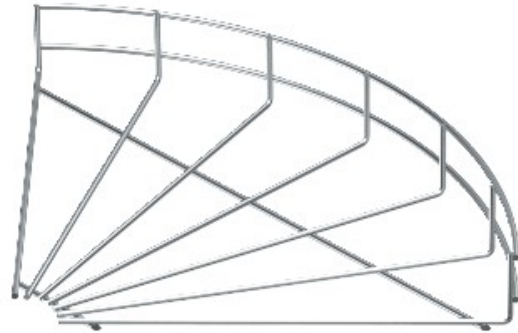

Référence: GRB 90 515 G
Code: 6001998

Courbe 90 ° grille de plateau, 55x150,
électrozingué, DIN 50961 Acier St

[Achat de Electric Automation Network](#)

Coude à 90°, à l'horizontale, pour tous les câbles en treillis plateaux de 55 mm de hauteur de côté.