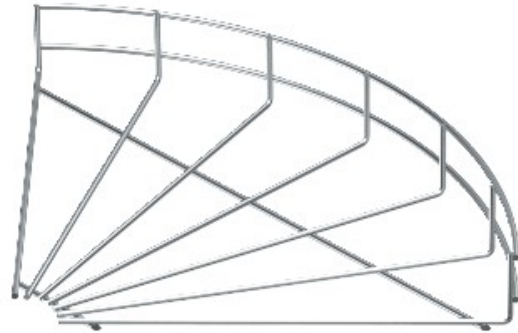

Référence: GRB 90 550 G
Code: 6001963

Courbe 90 ° grille de plateau, 55x500,
électrozingué, DIN 50961 Acier St

[Achat de Electric Automation Network](#)

Coude à 90°, à l'horizontale, pour tous les câbles en treillis plateaux de 55 mm de hauteur de côté.