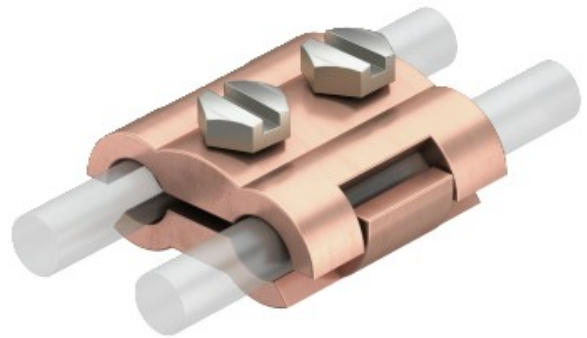

**Electric Automation**  
Automation specialists

Référence: 260 8-10 MS

Code: 5315654

connecteur parallèle, 8 / 8mm, placage  
de cuivre, laiton, CuZn

Achat de Electric Automation Network

- Avec 2 vis six pans M6 x 20 à partir de cuivre