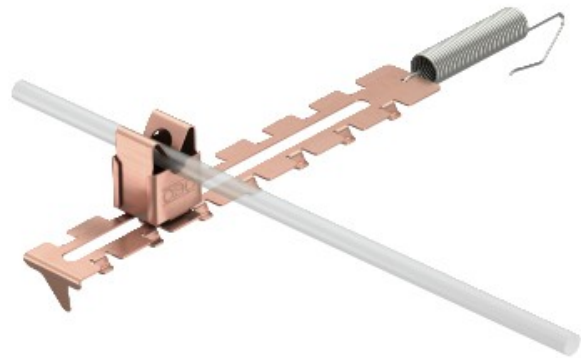

**Electric Automation**  
Automation specialists

Référence: 132 U-CU  
Code: 5203023

arête de grille de connexion, la mise en longueur variable, placage de cuivre, acier inoxydable 1.4301, VA, 1.4301

Achat de Electric Automation Network

- Pour la ronde conducteur Rd 8
- Plage de serrage 280-380 mm