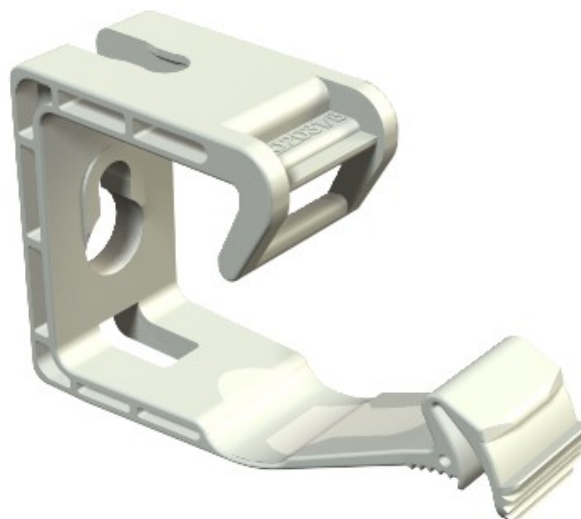

Electric Automation
Automation specialists

Référence: 2031 10

Code: 2205398

Grip serra dans ses bras. fabriquer des câbles, 10x NYM3x1,5, gris clair, RAL 7035, polypropylène, PP

Achat de Electric Automation Network

Regroupés soutien pour un usage général, adapté pour les murs et le plafond. La moulée de fixation de l'élément peut être fixé à l'aide de knock-in ancras ou d'un gaz à la pression pistolet à clous.