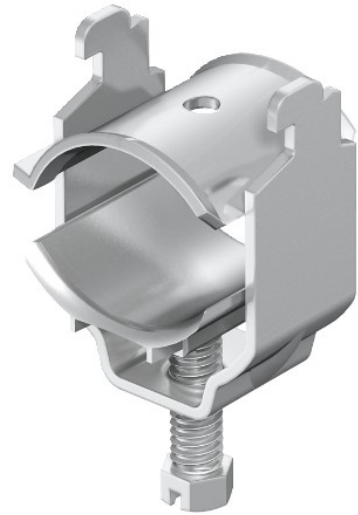

Electric Automation
Automation specialists

Référence: 2056N SAS 16 VA
Code: 1167022

Profil pince sur pour l'écran de
connexion, 12-16mm, Acier inoxydable
1.4301, VA, 1.4301

Achat de Electric Automation Network

Pour le raccordement électrique de la tresse de blindage des fils nus.
Livraison complète avec la lutte contre la dépression; la pression dépression et VA à
contre-auge.

Un câble de l'écran pour la protection contre les influences électromagnétiques,
peuvent également contribuer à la liaison équipotentielle que les deux extrémités
sont reliées au potentiel de référence.