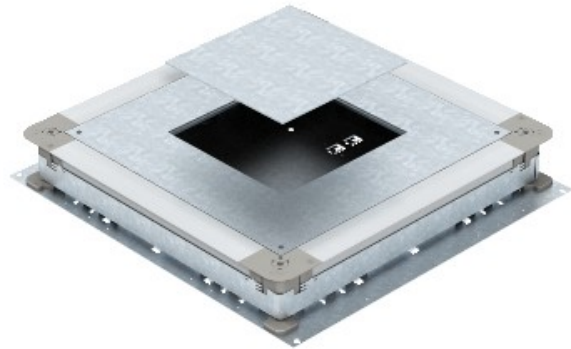

Electric Automation
Automation specialists

Référence: UGD 350-3 4

Code: 7410104

Box conj.portamec., 350-3 pour GES4,
510x467x70, bande galvanisée, DIN EN
10147, Acier, St

Achat de Electric Automation Network

Chauffage par le sol de la boîte de direct pour l'installation de l'appareil installation des unités de montage couvercle et le couvercle d'obturation plaque de la table-couverts par le sol, systèmes d'installation.