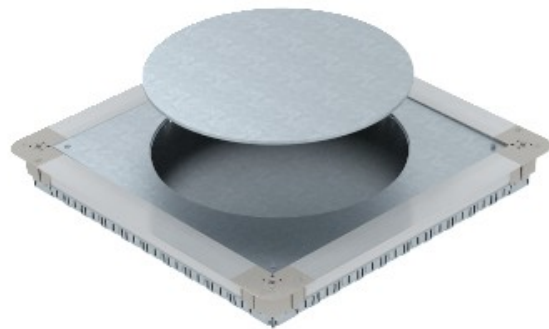

Electric Automation
Automation specialists

Référence: UGD55 350-3R9R
Code: 7410064

Box conj.portamec., Pour GESR9 / 55UV,
467x467x55, bande galvanisée, DIN EN
10147, Acier, St

Achat de Electric Automation Network

Chauffage par le sol de montage de la boîte avec couvercle d'obturation et le couvercle obturateur pour l'installation d'un rond point de service de GESR9/55 dans la chape hauteurs de 55 mm ou plus. Avec tube d'insertion des ouvertures de chaque côté: 10 x M20 3 x M25, 7 x M32. Utilisable de la taille du tuyau pour système de hauteur de 55 mm: M20.