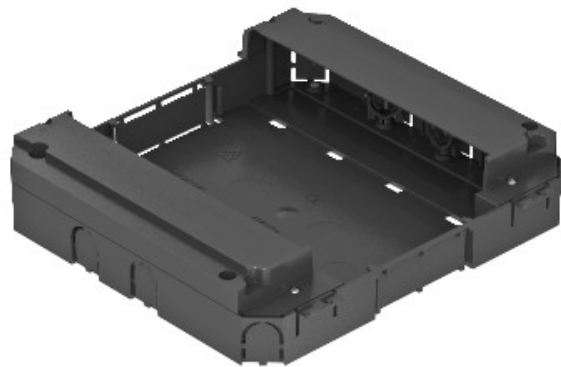

Electric Automation
Automation specialists

Référence: MT45V 0
Code: 7408698

support modulaire pour le système
55mm, noir graphite, 9011, Polyamide,
PA

Achat de Electric Automation Network

Module de soutien à l'installation de jusqu'à huit Modul 45 appareils à vide standard de la prise ou un vide réglable en hauteur cassette de taille nominale 9 ou R9. La prise en charge du module, il est enfermé dans le verrouillage de l'échelle.