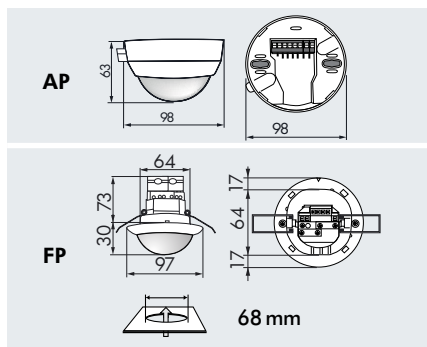

LUXOMAT® PD4-M-DALI/DSI-AP/-FP

Pour DALI/DSI

AP

FP

CARACTERISTIQUES TECHNIQUES

- 230V~ ±10%
- 360°
- assise Ø 6,40 m
- transversale Ø 24,00 m
- radiale Ø 8,00 m
- AP/FP = IP20 / Classe II / CE
- AP Ø98 x H65 mm
- FP Ø97 x H103 mm
- 25°C à +50°C
- Boîtier qualité supérieure, PC UV-résistant
- IR-PD-DALI
- Canal 1 (commande de l'éclairage)**
- Maître DALI/DSI max. 50 ballasts électroniques
- 1 min. - 30 min.
- 10 - 2000 Lux