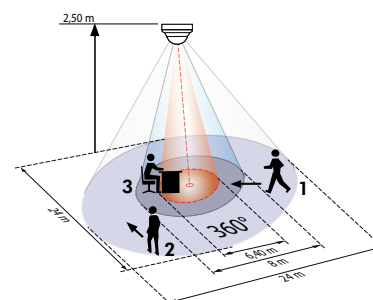

INFORMATIONS PRODUITS

- La solution confortable et économique pour le maintien d'une luminosité constante
- Détecteur de présence télécommandable **LUXOMAT®** PD4-M-DALI/DSI Maître à variation avec zone de détection circulaire
- Montage apparent et en encastré en faux plafond
- Extension de la zone de détection via des détecteurs de présence Esclaves
- Commande jusqu'à 50 ballasts électroniques DALI ou DSI
- De nombreux programmes réglables à l'aide de la télécommande **LUXOMAT®** IR-PD-DALI
- Touche de sélection DSI ou DALI
- **Domaines d'application:** pour la surveillance de surfaces importantes parkings, halls des sports, entrepôts, rampes d'accès, préaux