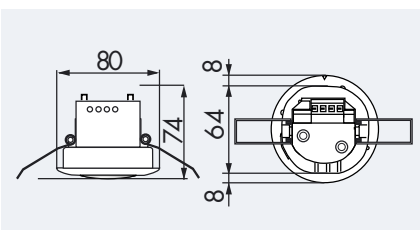

LUXOMAT® CdS-FP

CARACTERISTIQUES TECHNIQUES

- 230 V~ ±10 %
- IP20 / Classe II / CE
- Ø 80 x 74 mm
- 25°C á +50°C
- Boîtier qualité supérieure, PC UV-résistant
- IR-CdS-FP

Canal 1 (commande de l'éclairage)

- 2000 W, cosφ = 1
1000 W, cosφ = 0,5
- Temporisation d'allumage:**
5 sec. - 30 min.
- 10 - 2000 Lux

INFORMATION PRODUITS

- Interrupteur crépusculaire télécommandable LUXOMAT® CdS-FP pour le montage encastré au plafond
- Allumage et extinction par rapport á l'évaluation du seuil crépusculaire
- Forme extra-plate – seulement 6 mm de haut
- **Exemples d'application:** idéal pour les entrées, les cages d'escaliers, les bureaux et les salles de classe