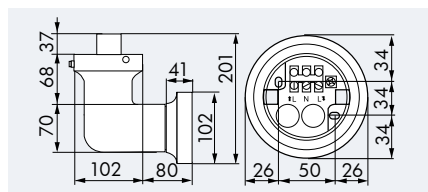

LUXOMAT® AL2-RC-plus

noir avec globe Bruxelles

blanc

CARACTERISTIQUES TECHNIQUES

- 230V~ ±10%
- IP44 / Classe II / CEE
- L 182 x L 102 x H 175 mm
- 25°C à +50°C
- En aluminium moulé sous pression, verrine en verre véritable

Source d'éclairage

- Lampe à incandescence de 100W maximum ou lampe à basse consommation d'énergie E27

Verrines (Cf. page 22)

INFORMATIONS PRODUITS

- Pied Support de Globe PSG LUXOMAT® AL2-RC-plus – sans détecteur de mouvements pour lampes à basse consommation ou ampoules à incandescence avec douille E27
- Librement combinable avec 17 verrines SV différentes – voir ci-après!
- Montage mural ou au plafond, sur angle saillant ou rentrant
- Socle embrochage, montage rapide d'une main
- Exemples d'application: entrées, garages, terrasses, balcons et voies d'accès aux immeubles