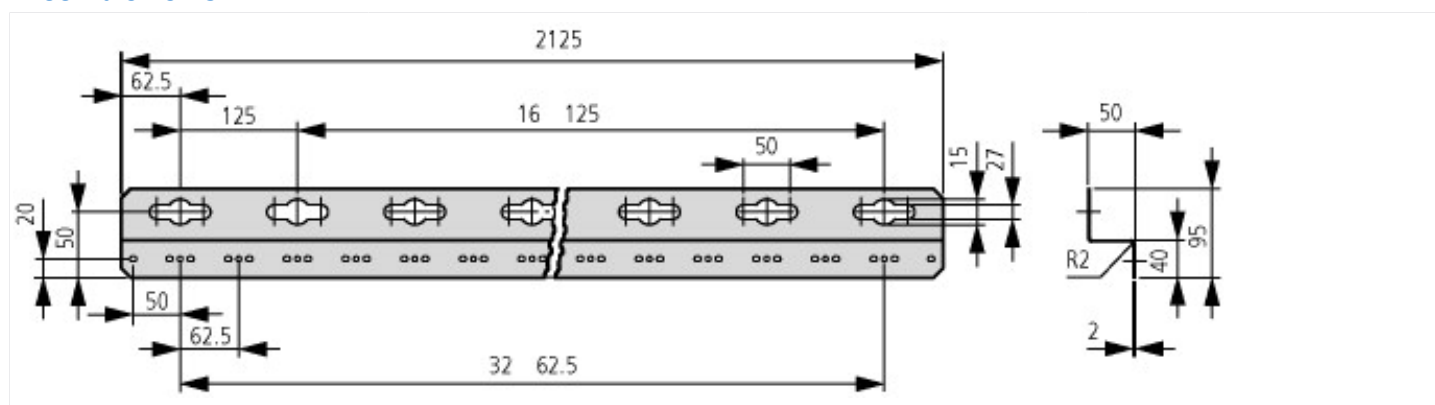

Équerre de fixation murale pour coffret CI, L=2125mm

Référence **W16/32**
Code **090146**

Gamme de livraison

Gamme		Coffrets isolants Ci
Gamme		Coffrets isolants Ci
Fonction de base		Coffrets vides
Fonction de base		Equipements complémentaires : assemblage des coffrets
Equipements complémentaires		Equerres de fixation murale
Appareil individuel/Appareil complet		Système modulaire
Fonction		pour la fixation de coffrets Ci à une distance de 50 mm du mur
Description		2 équerre de fixation tous les 1 coffrets dans le sens de la largeur ; en cas de transport, utiliser des équerres supplémentaires.
Utilisation pour		Longueur des profilés : 2125 mm ; à découper à la longueur souhaitée
Remarques Longueur des profilés : 2125 mm ; à découper à la longueur souhaitée		

Encombres

Plus d'informations sur les produits (liens)

Déclaration de conformité

<ftp://ftp.moeller.net/DOCUMENTATION/PDF/ci_ce.pdf>