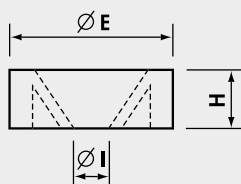

BAGUES D'ETANCHEITE

en PVC 50 sh A

341
342
343
344

Cylindrique

Couleur: rouge

Référence	Pour Presse-Etoupe IP54 (1700..., 2001..., 2002..., 2003..)	C (mm)	∅ E (mm)	∅ I (mm)	H (mm)	Cond.† Boîte/Sachet
3411014	G1/4"	-	10,9	6,7	6	1.500/100
3411038	G3/8" + M16	-	14,5	8,5	6	1.000/100
3411012	Pg13,5 + G1/2" + M20	-	18	11	7,5	500/100
3412016	Pg16 + G5/8"	-	20	14	7,5	300/100
3422016	Pg16 + G5/8"	-	20	10	7,5	300/100
3411034	G3/4"	-	23,5	17,5	8	300/100
3411100	G1"	-	29	22	10	200/100
3412011	Pg11	-	16,5	10	7	1.000/100
3412021	Pg21 + M25	-	26	18	8,5	300/100
3422021	Pg21 + M25	-	26	13	8,5	250/50
3412029	Pg29 + G1"1/8 + M32	-	35	26	10	200/100

Membrane

Couleur: rouge

Référence	Pour Presse-Etoupe IP54 (1700..., 2001..., 2002..., 2003..)	C (mm)	∅ E (mm)	∅ I (mm)	H (mm)	Cond.† Boîte/Sachet
3431100	G1"	-	29	15	9,5	200/100

Concentrique

Couleur: rouge

Référence	Pour Presse-Etoupe IP54 (2001..., 2002..., 2003..)	C (mm)	∅ E (mm)	∅ I (mm)	H (mm)	Cond.† Boîte/Sachet
3441012	G1/2" + Pg13,5 + M20	13	18,5	8	6,5	500/100
3441034	G3/4"	17	23	12,5	8,5	300/100