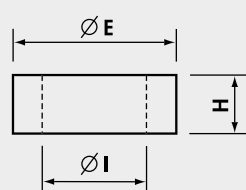

BAGUES D'ETANCHEITE

en PVC 50 sh A

341
342
343
344

Cylindrique

Couleur: rouge

Référence	Pour Presse-Etoupe IP54 (1700..., 2001..., 2002..., 2003..)	C (mm)	∅ E (mm)	∅ I (mm)	H (mm)	Cond.† Boîte/Sachet
3411014	G1/4"	-	10,9	6,7	6	1.500/100
3411038	G3/8" + M16	-	14,5	8,5	6	1.000/100
3411012	Pg13,5 + G1/2" + M20	-	18	11	7,5	500/100
3412016	Pg16 + G5/8"	-	20	14	7,5	300/100
3422016	Pg16 + G5/8"	-	20	10	7,5	300/100
3411034	G3/4"	-	23,5	17,5	8	300/100
3411100	G1"	-	29	22	10	200/100
3412011	Pg11	-	16,5	10	7	1.000/100
3412021	Pg21 + M25	-	26	18	8,5	300/100
3422021	Pg21 + M25	-	26	13	8,5	250/50
3412029	Pg29 + G1"1/8 + M32	-	35	26	10	200/100

Membrane

Couleur: rouge

Référence	Pour Presse-Etoupe IP54 (1700..., 2001..., 2002..., 2003..)	C (mm)	∅ E (mm)	∅ I (mm)	H (mm)	Cond.† Boîte/Sachet
3431100	G1"	-	29	15	9,5	200/100

Concentrique

Couleur: rouge

Référence	Pour Presse-Etoupe IP54 (2001..., 2002..., 2003..)	C (mm)	∅ E (mm)	∅ I (mm)	H (mm)	Cond.† Boîte/Sachet
3441012	G1/2" + Pg13,5 + M20	13	18,5	8	6,5	500/100
3441034	G3/4"	17	23	12,5	8,5	300/100