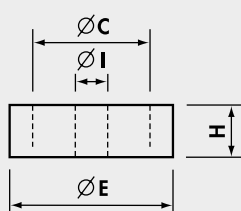

BAGUES D'ETANCHEITE

en PVC 50 sh A

341
342
343
344

Cylindrique

Couleur: rouge

Référence	Pour Presse-Etoupe IP54 (1700..., 2001..., 2002..., 2003..)	C (mm)	∅ E (mm)	∅ I (mm)	H (mm)	Cond.† Boîte/Sachet
3411014	G1/4"	-	10,9	6,7	6	1.500/100
3411038	G3/8" + M16	-	14,5	8,5	6	1.000/100
3411012	Pg13,5 + G1/2" + M20	-	18	11	7,5	500/100
3412016	Pg16 + G5/8"	-	20	14	7,5	300/100
3422016	Pg16 + G5/8"	-	20	10	7,5	300/100
3411034	G3/4"	-	23,5	17,5	8	300/100
3411100	G1"	-	29	22	10	200/100
3412011	Pg11	-	16,5	10	7	1.000/100
3412021	Pg21 + M25	-	26	18	8,5	300/100
3422021	Pg21 + M25	-	26	13	8,5	250/50
3412029	Pg29 + G1"1/8 + M32	-	35	26	10	200/100

Membrane

Couleur: rouge

Référence	Pour Presse-Etoupe IP54 (1700..., 2001..., 2002..., 2003..)	C (mm)	∅ E (mm)	∅ I (mm)	H (mm)	Cond.† Boîte/Sachet
3431100	G1"	-	29	15	9,5	200/100

Concentrique

Couleur: rouge

Référence	Pour Presse-Etoupe IP54 (2001..., 2002..., 2003..)	C (mm)	∅ E (mm)	∅ I (mm)	H (mm)	Cond.† Boîte/Sachet
3441012	G1/2" + Pg13,5 + M20	13	18,5	8	6,5	500/100
3441034	G3/4"	17	23	12,5	8,5	300/100