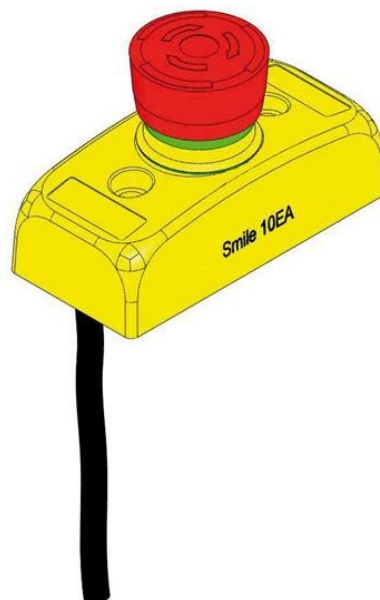

Electric Automation
Automation specialists

Référence: Smile 10EA
Code: 2TLA030051R0400

Sourire 10 EA

Achat de Electric Automation Network

D'arrêt d'urgence dans le Sourire d'enceinte, 2 x NC, le Statut de la LED dans le bouton, 1 mètre 5 pôles câble de fond.

La commande

EAN:	7350024432190
Quantité D'Ordre Minimum:	1 pièce
Tarif Des Douanes, Numéro:	85365011

Dimensions

Le Produit Net De La Largeur:	0.040m
Le Produit Net De La Hauteur:	0.084m
Le Produit Net De La Profondeur:	0.052m
Produit Poids Net:	0.112kg

Conteneur D'Informations

Paquet Niveau 1 Unités:	1 pièce
Paquet Niveau 1 Largeur:	0,15 m
Paquet De Niveau 1 De La Hauteur:	0.078 m
Paquet Niveau 1 Durée:	0.055 m
Paquet Niveau 1 Poids Brut:	0,14 kg

La Sécurité De L'Information