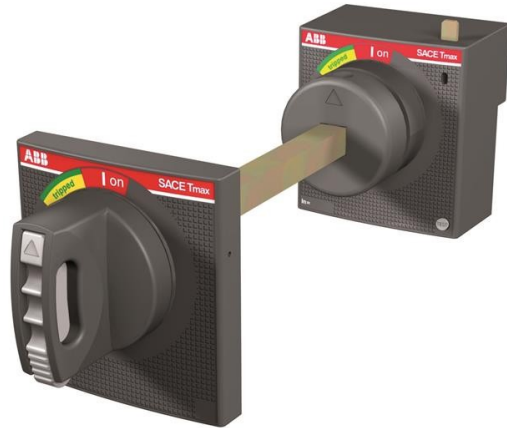

Electric Automation
Automation specialists

Référence: XT2-XT4
Code: 1SDA069056R1

RHE_EM XT2-XT4 F / P EMER. REVENU

Achat de Electric Automation Network

Tournant la POIGNÉE du MÉCANISME de commande d'URGENCE RÉGLABLE en PROFONDEUR L=500 MM, AVEC CADENAS APPAREIL SUR C. DISJONCTEUR FIXE PLUG-IN XT2-XT4

La commande

EAN:	8015644697525
Quantité D'Ordre Minimum:	1 pièce
Tarif Des Douanes, Numéro:	85389099

Conteneur D'Informations

Paquet Niveau 1 Unités:	1 pièce
Paquet Niveau 1 EAN:	8015644697525

Des Informations Supplémentaires

Principale Du Produit Type:	Accessoires pour Tmax XT
Nom Du Produit:	Accessoires pour Disjoncteurs
Type De Produit:	ACC
Normes:	IEC 60947-2
Convient Pour:	XT2 XT3 XT4
Adapté pour une Classe de Produit:	SACE Tmax XT