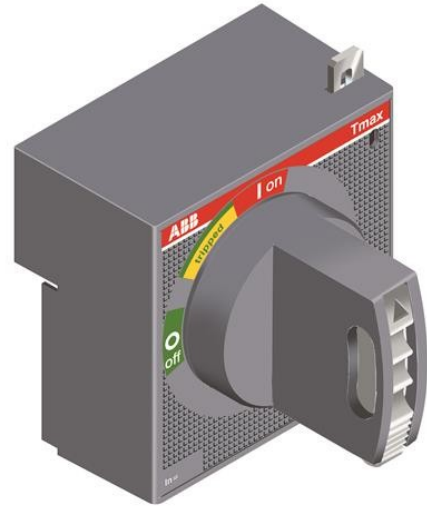

Electric Automation
Automation specialists

Référence: T4-T5
Code: 1SDA054930R1

RHE_EM T4-T5 F / P EMER. REVENU

Achat de Electric Automation Network

Tournant la POIGNÉE du MÉCANISME de commande d'URGENCE RÉGLABLE en PROFONDEUR L=500 MM, AVEC CADENAS de l'APPAREIL ET de VERROUILLAGE de la PORTE POUR C. DISJONCTEUR FIXE PLUG-IN T4-T5

La commande

EAN:	8015644560522
Quantité D'Ordre Minimum:	1 pièce
Tarif Des Douanes, Numéro:	85389099

Dimensions

Produit Poids Net:	0.6kg
--------------------	-------

Conteneur D'Informations

Paquet Niveau 1 Unités:	1 pièce
Paquet Niveau 1 Poids Brut:	0,8 kg
Paquet Niveau 1 EAN:	8015644560522

De l'environnement

RoHS Status:	Prévue à la suite de la Directive UE 2002/95/CE de la commission du 18 août 2005 et l'amendement, après 2006-07-01
--------------	--

Des Informations Supplémentaires

Principale Du Produit Type:	Accessoires pour Tmax T
Nom Du Produit:	Accessoires pour Disjoncteurs
Type De Produit:	ACC
Normes:	IEC
Convient Pour:	T4 T5
Adapté pour une Classe de Produit:	SACE Tmax T