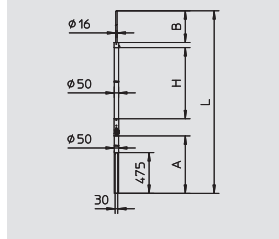

| Type | Dimension D Ø mm | Dimension A mm | Dimension H mm | Dimension B mm | Length mm | Materials combination | Pack. pcs | Weight kg/100 pcs. | Item No. |
|------------------|------------------|----------------|----------------|----------------|-----------|-----------------------|-----------|--------------------|-----------|
| isFang IN-A 4000 | 50 | 1,325 | 1,500 | 1,000 | 4,000 | Alu / GFK | 1 | 535.000 | 5408 93 8 |
| isFang IN-A 6000 | 50 | 3,325 | 1,500 | 1,000 | 6,000 | Alu / GFK | 1 | 835.000 | 5408 94 0 |

/pc.

isFang interception rod stand with side exit

| Type | Dimension B mm | Dimension D Ø mm | Dimension L mm | Dimension H mm | Pack. pcs | Weight kg/100 pcs. | Item No. |
|-----------------|----------------|------------------|----------------|----------------|-----------|--------------------|-----------|
| isFang 3B-100-A | 1,026 | 50 | 600 | 885 | 1 | 6,100.000 | 5408 93 0 |
| isFang 3B-150-A | 1,500 | 50 | 900 | 1,275 | 1 | 950.000 | 5408 93 2 |